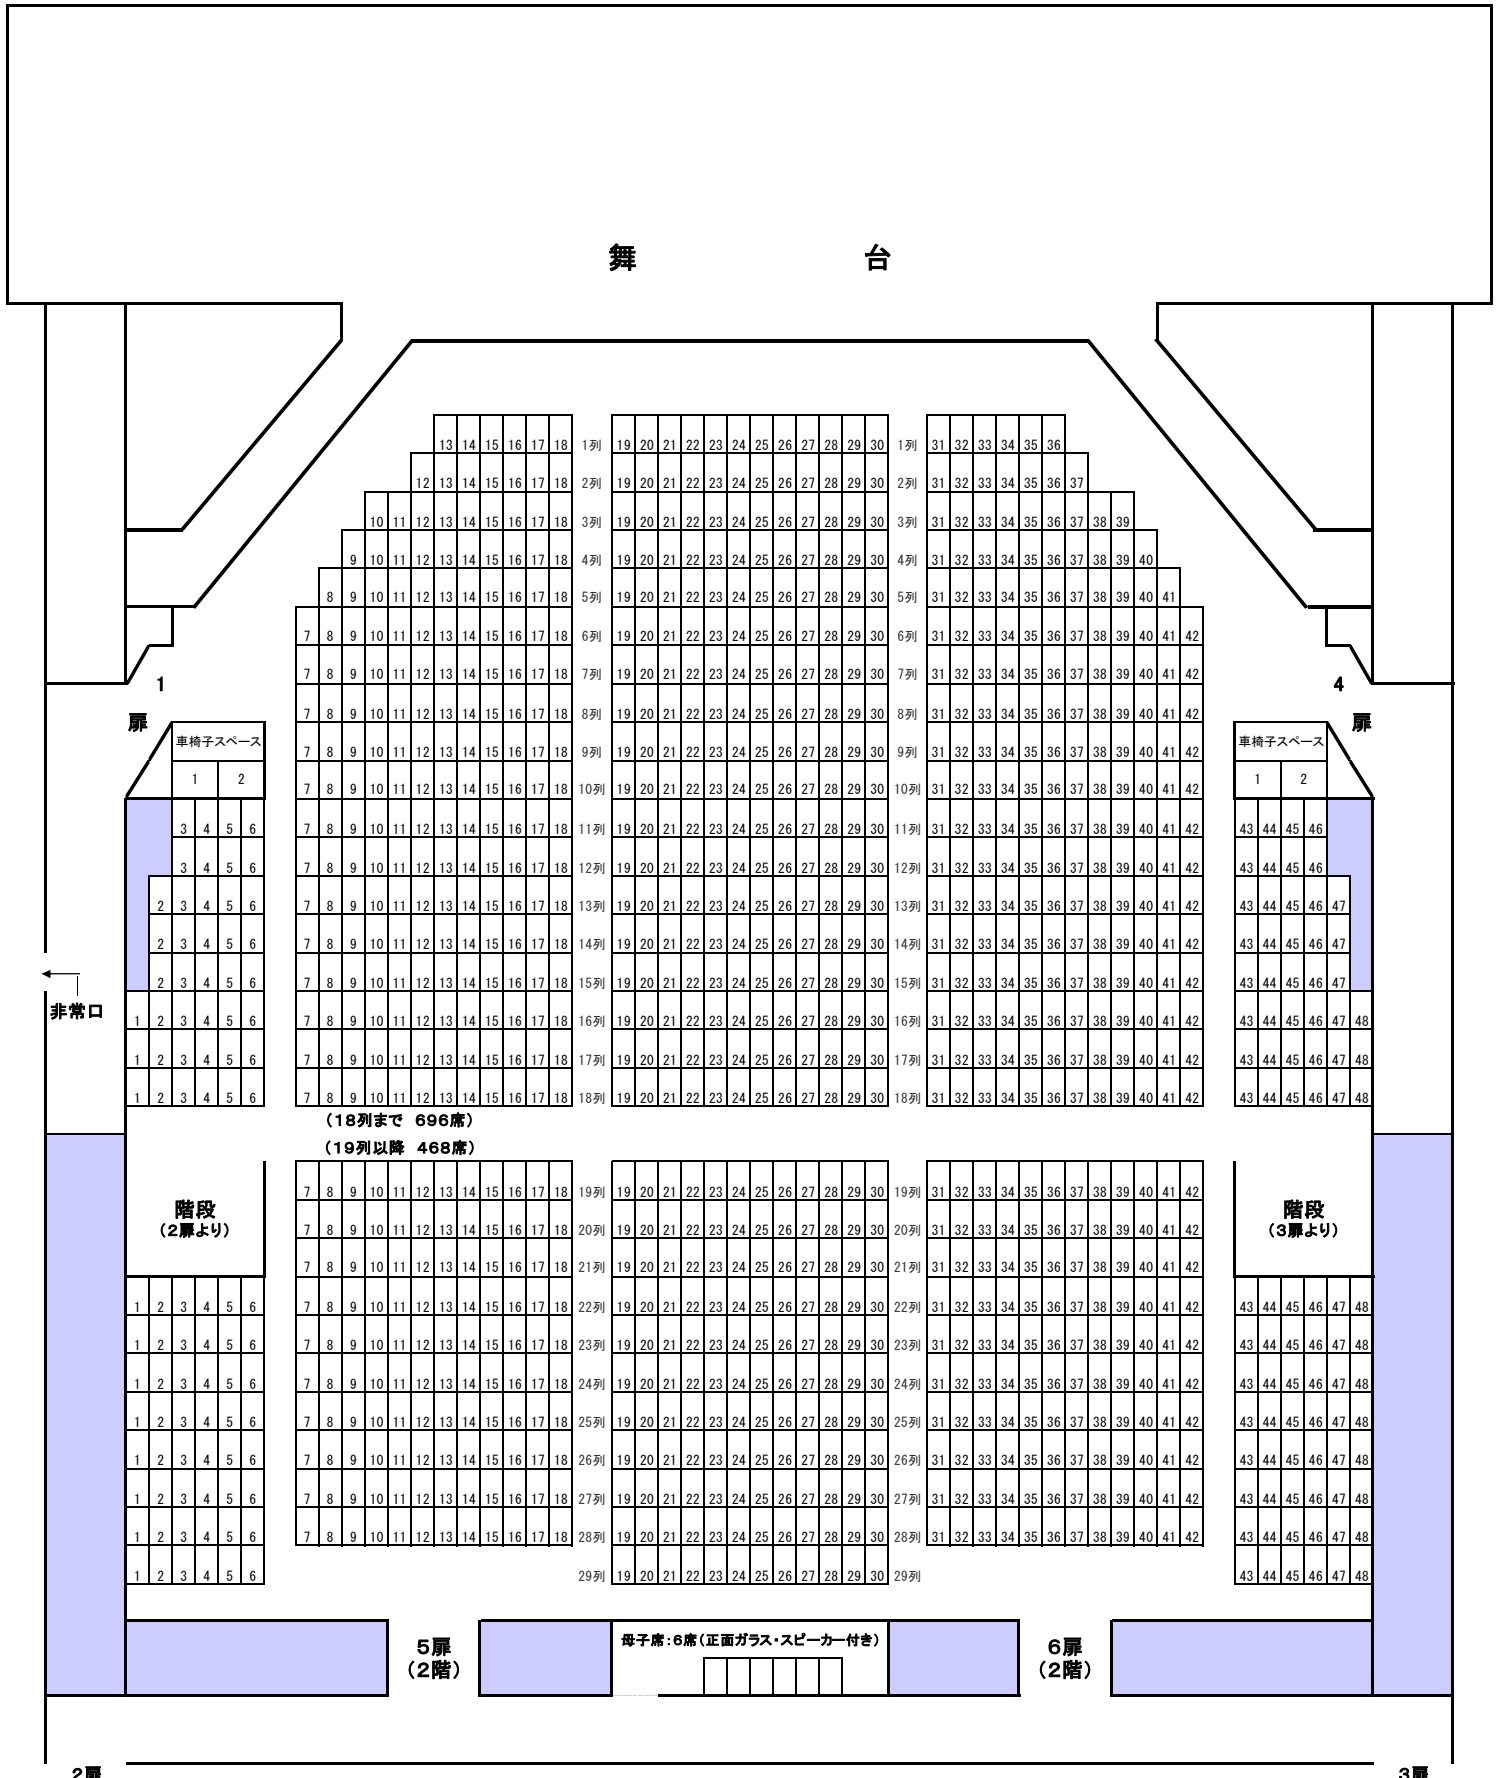

深谷市民文化会館大ホール座席表

座席数: 1, 164席 車椅子スペース: 4席
 (オーケストラピット利用の場合: 1, 018席)

舞台間口: 10間(18m) 舞台奥行き: 8間(14.4m) 舞台高さ: 5間(9m)